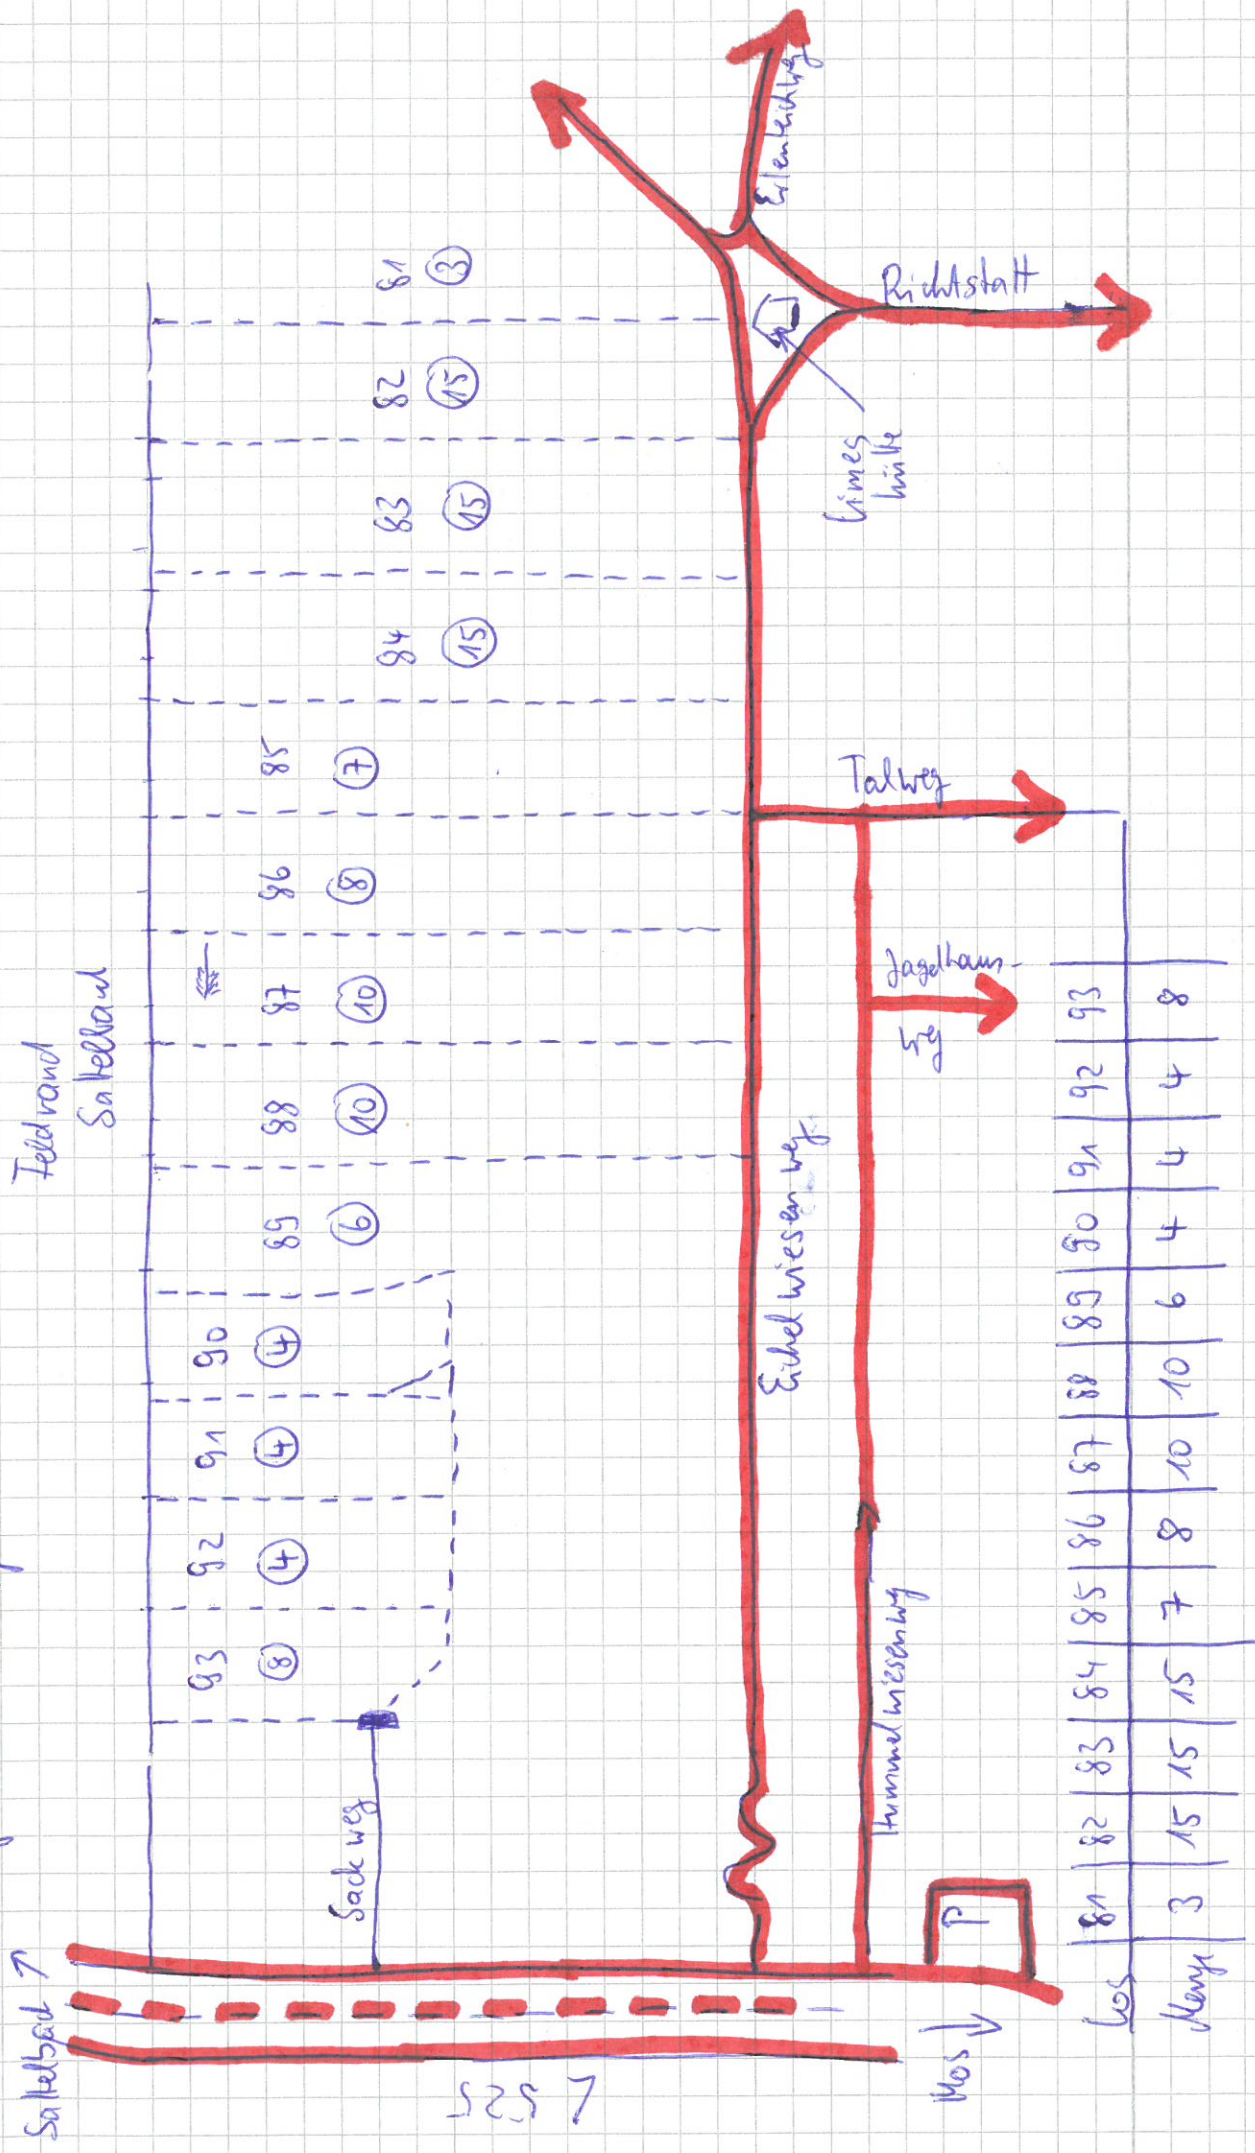

Blatt 7

liegend
lose

Schlagramm

OT: Nebenbäumen
Salzbad

Weg: Eichelwiesenweg

525

Los	81	82	83	84	85	86	87	88	89	90	91	92	93
Henry	3	15	15	15	7	8	10	10	6	4	4	4	8