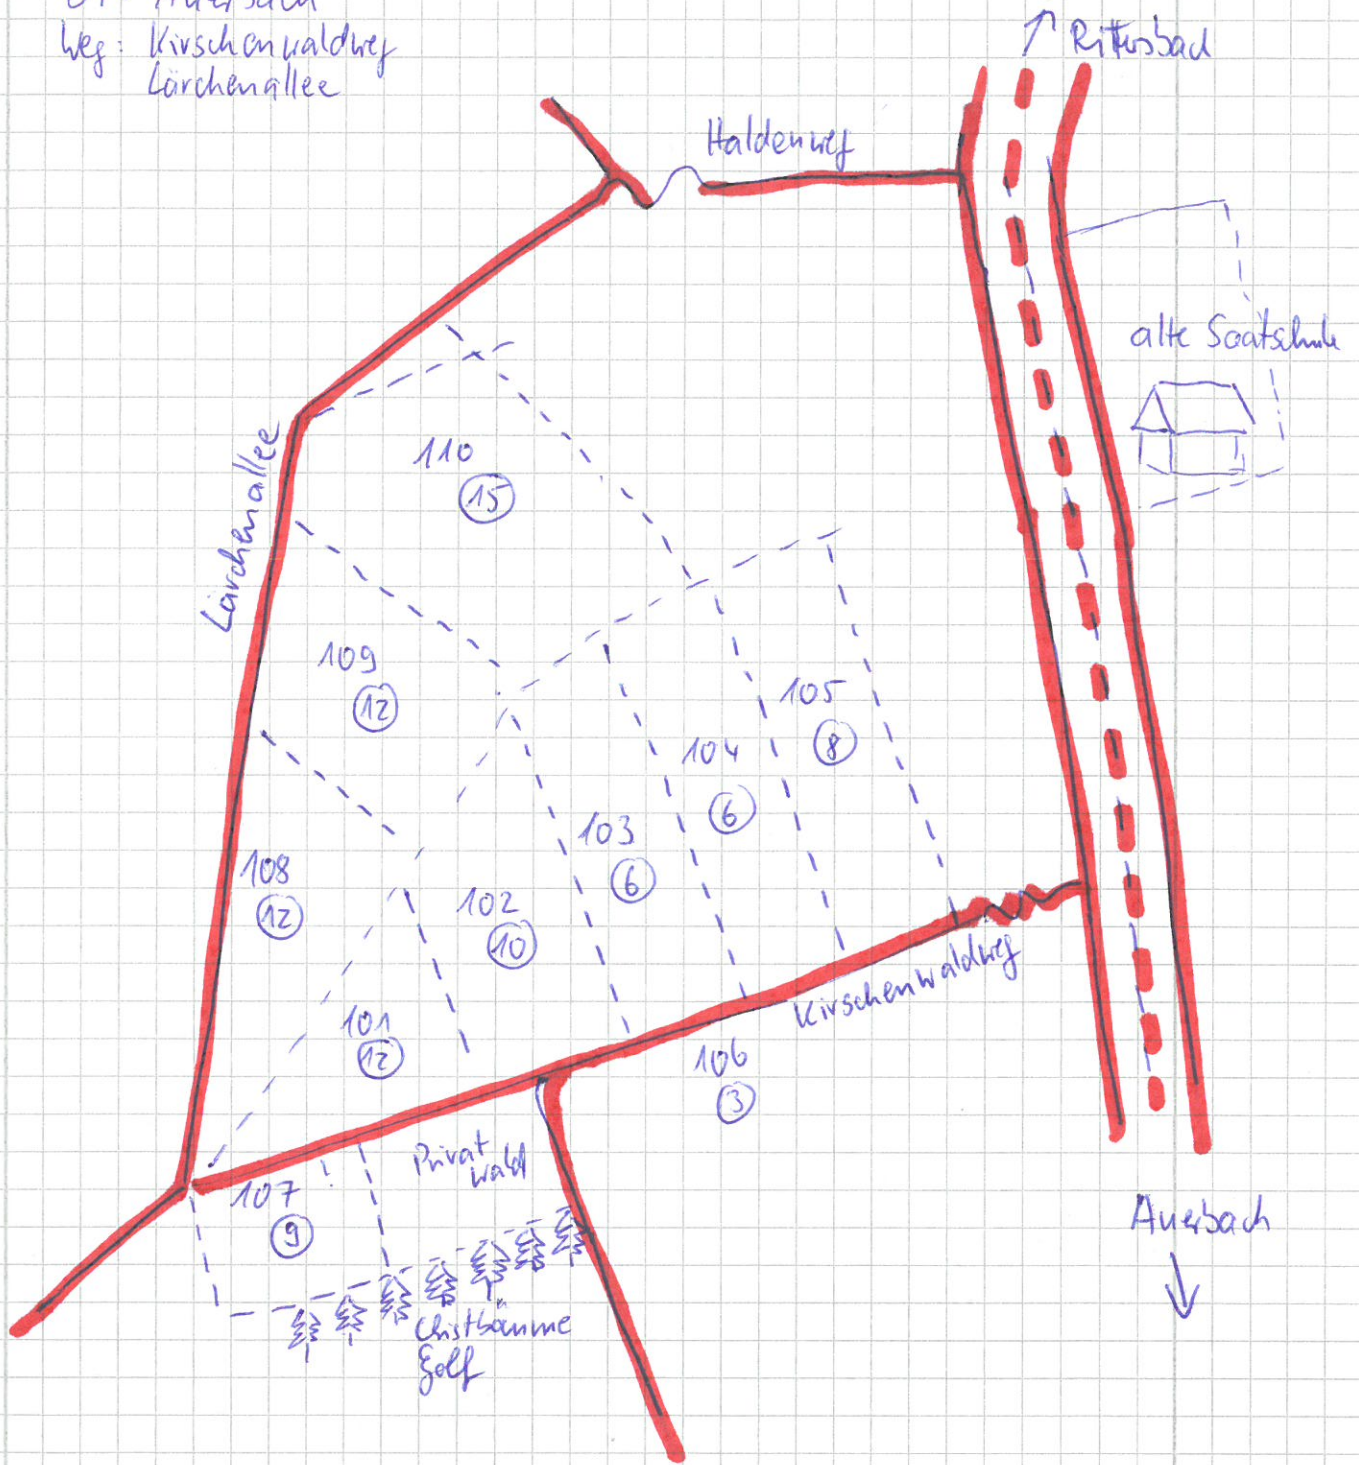

# Schlagraumlose - liegend (stehend)

Blatt (6)  
1/24

OT: Auerbach  
Weg: Kirschenwaldweg  
Lärchenallee

Los	101	102	103	104	105	106	107	108	109	110
Menge	12	10	6	6	8	3	9 stehend	12	12	15