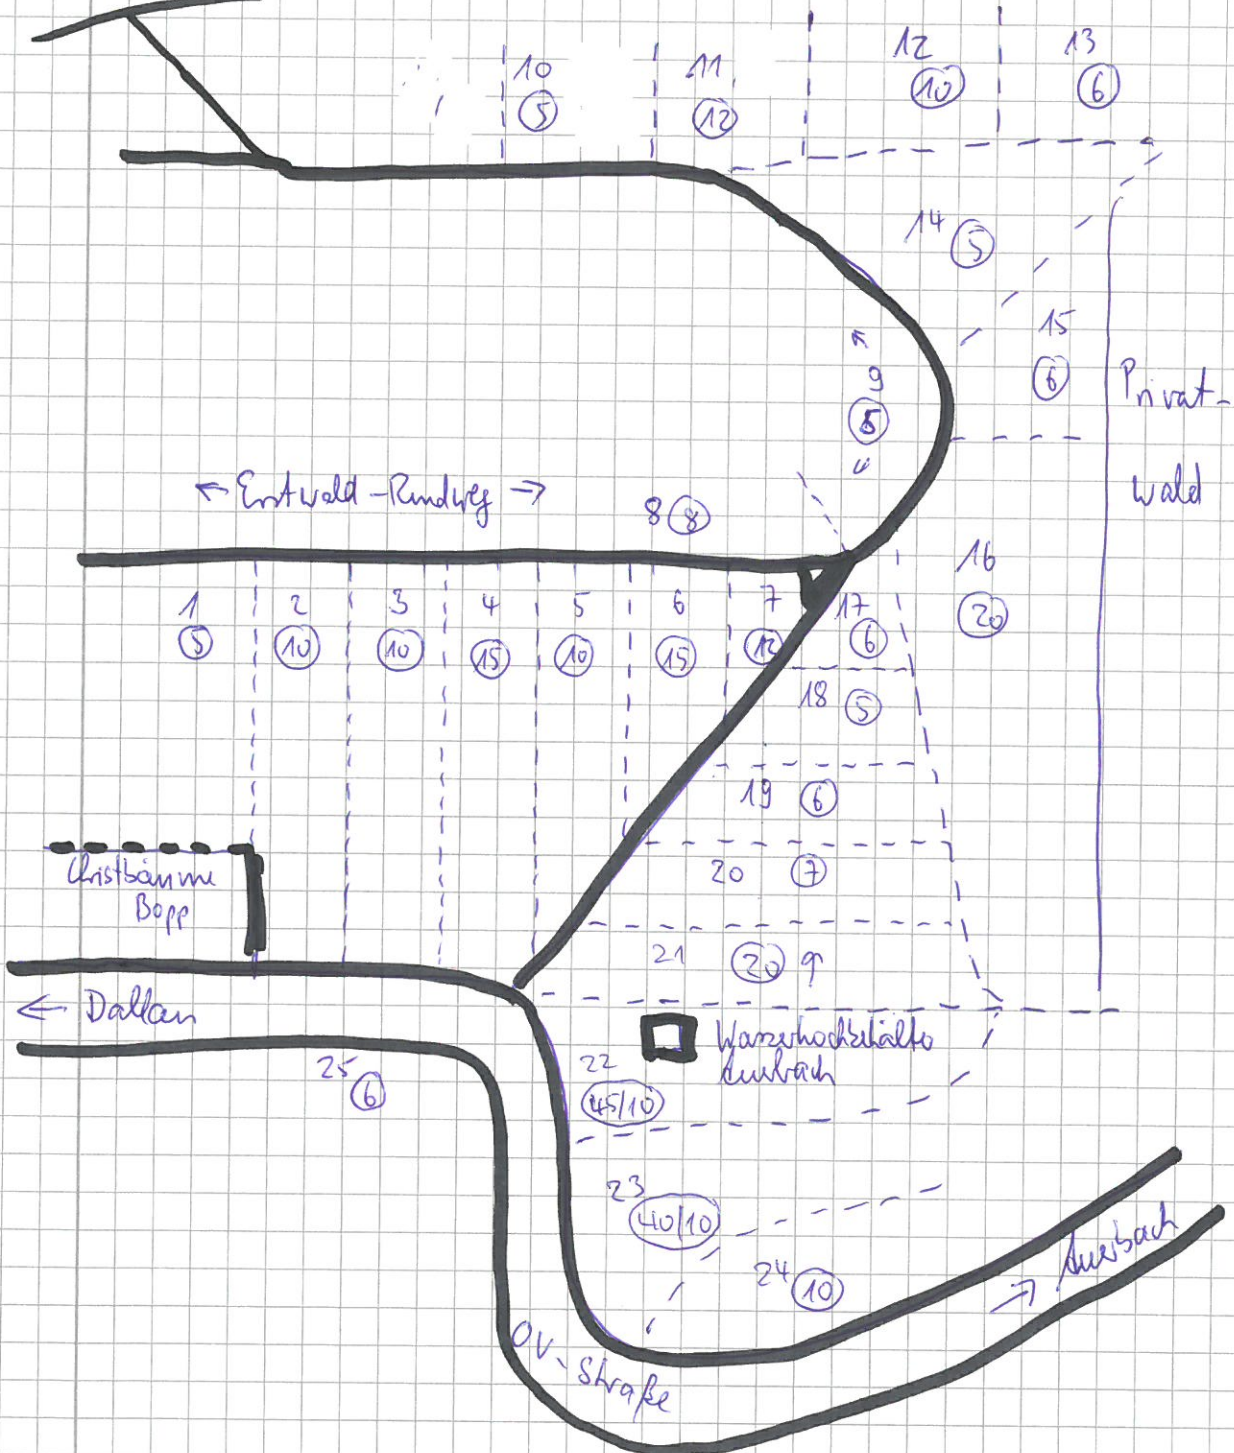

# Schlagraum

# Legend

Blatt ①

OT: Auebach + Dallen

- Oberer Entwald / Belam

3292

Los	1	2	3	4	5	6	7	8	9	10	11	12	13
Menge	5	10	10	15	10	15	12	8	5	5	12	10	6
Los	14	15	16	17	18	19	20	21	22	23	24	25	
Menge	5	6	20	6	5	6	7	20	45 + 10	40 10	10	6	