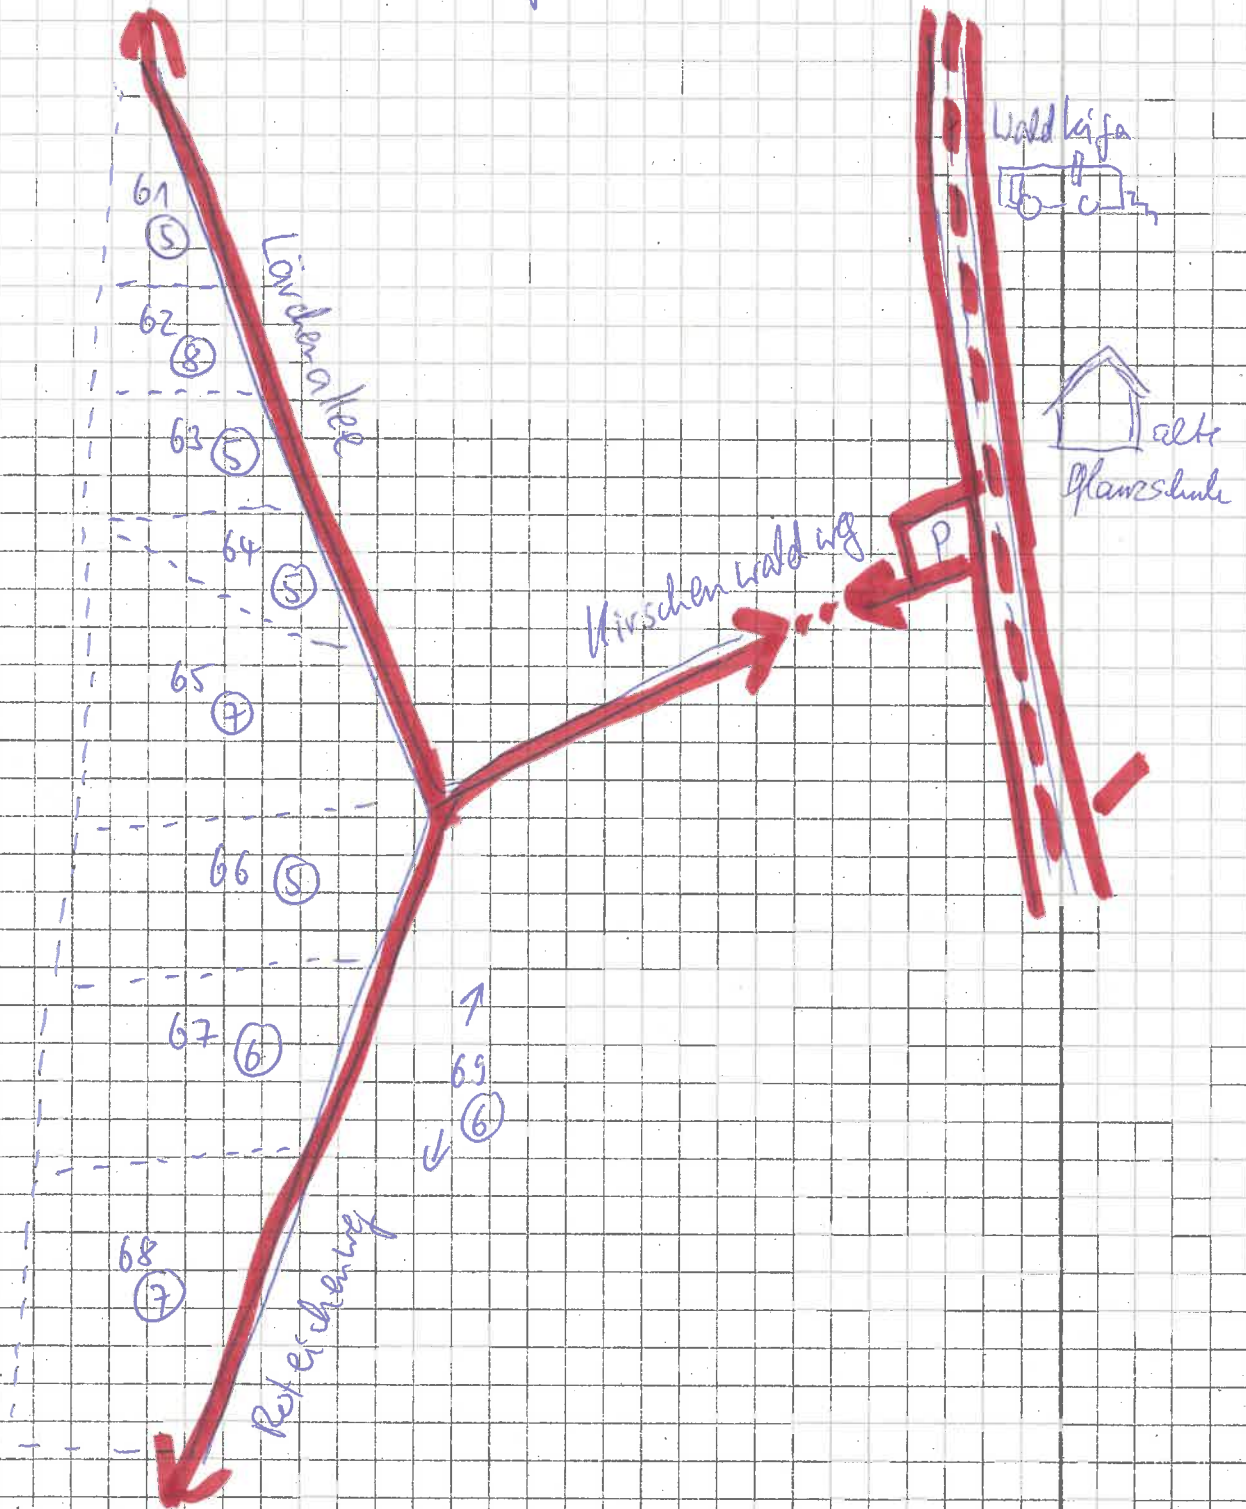

Schlagraum liegend

Blatt ⑥
1/26

OT: Auerbach

Lärdenallee - Roteichenweg

los	61	62	63	64	65	66	67	68	69
Menge	5	8	5	5	7	5	6	7	6