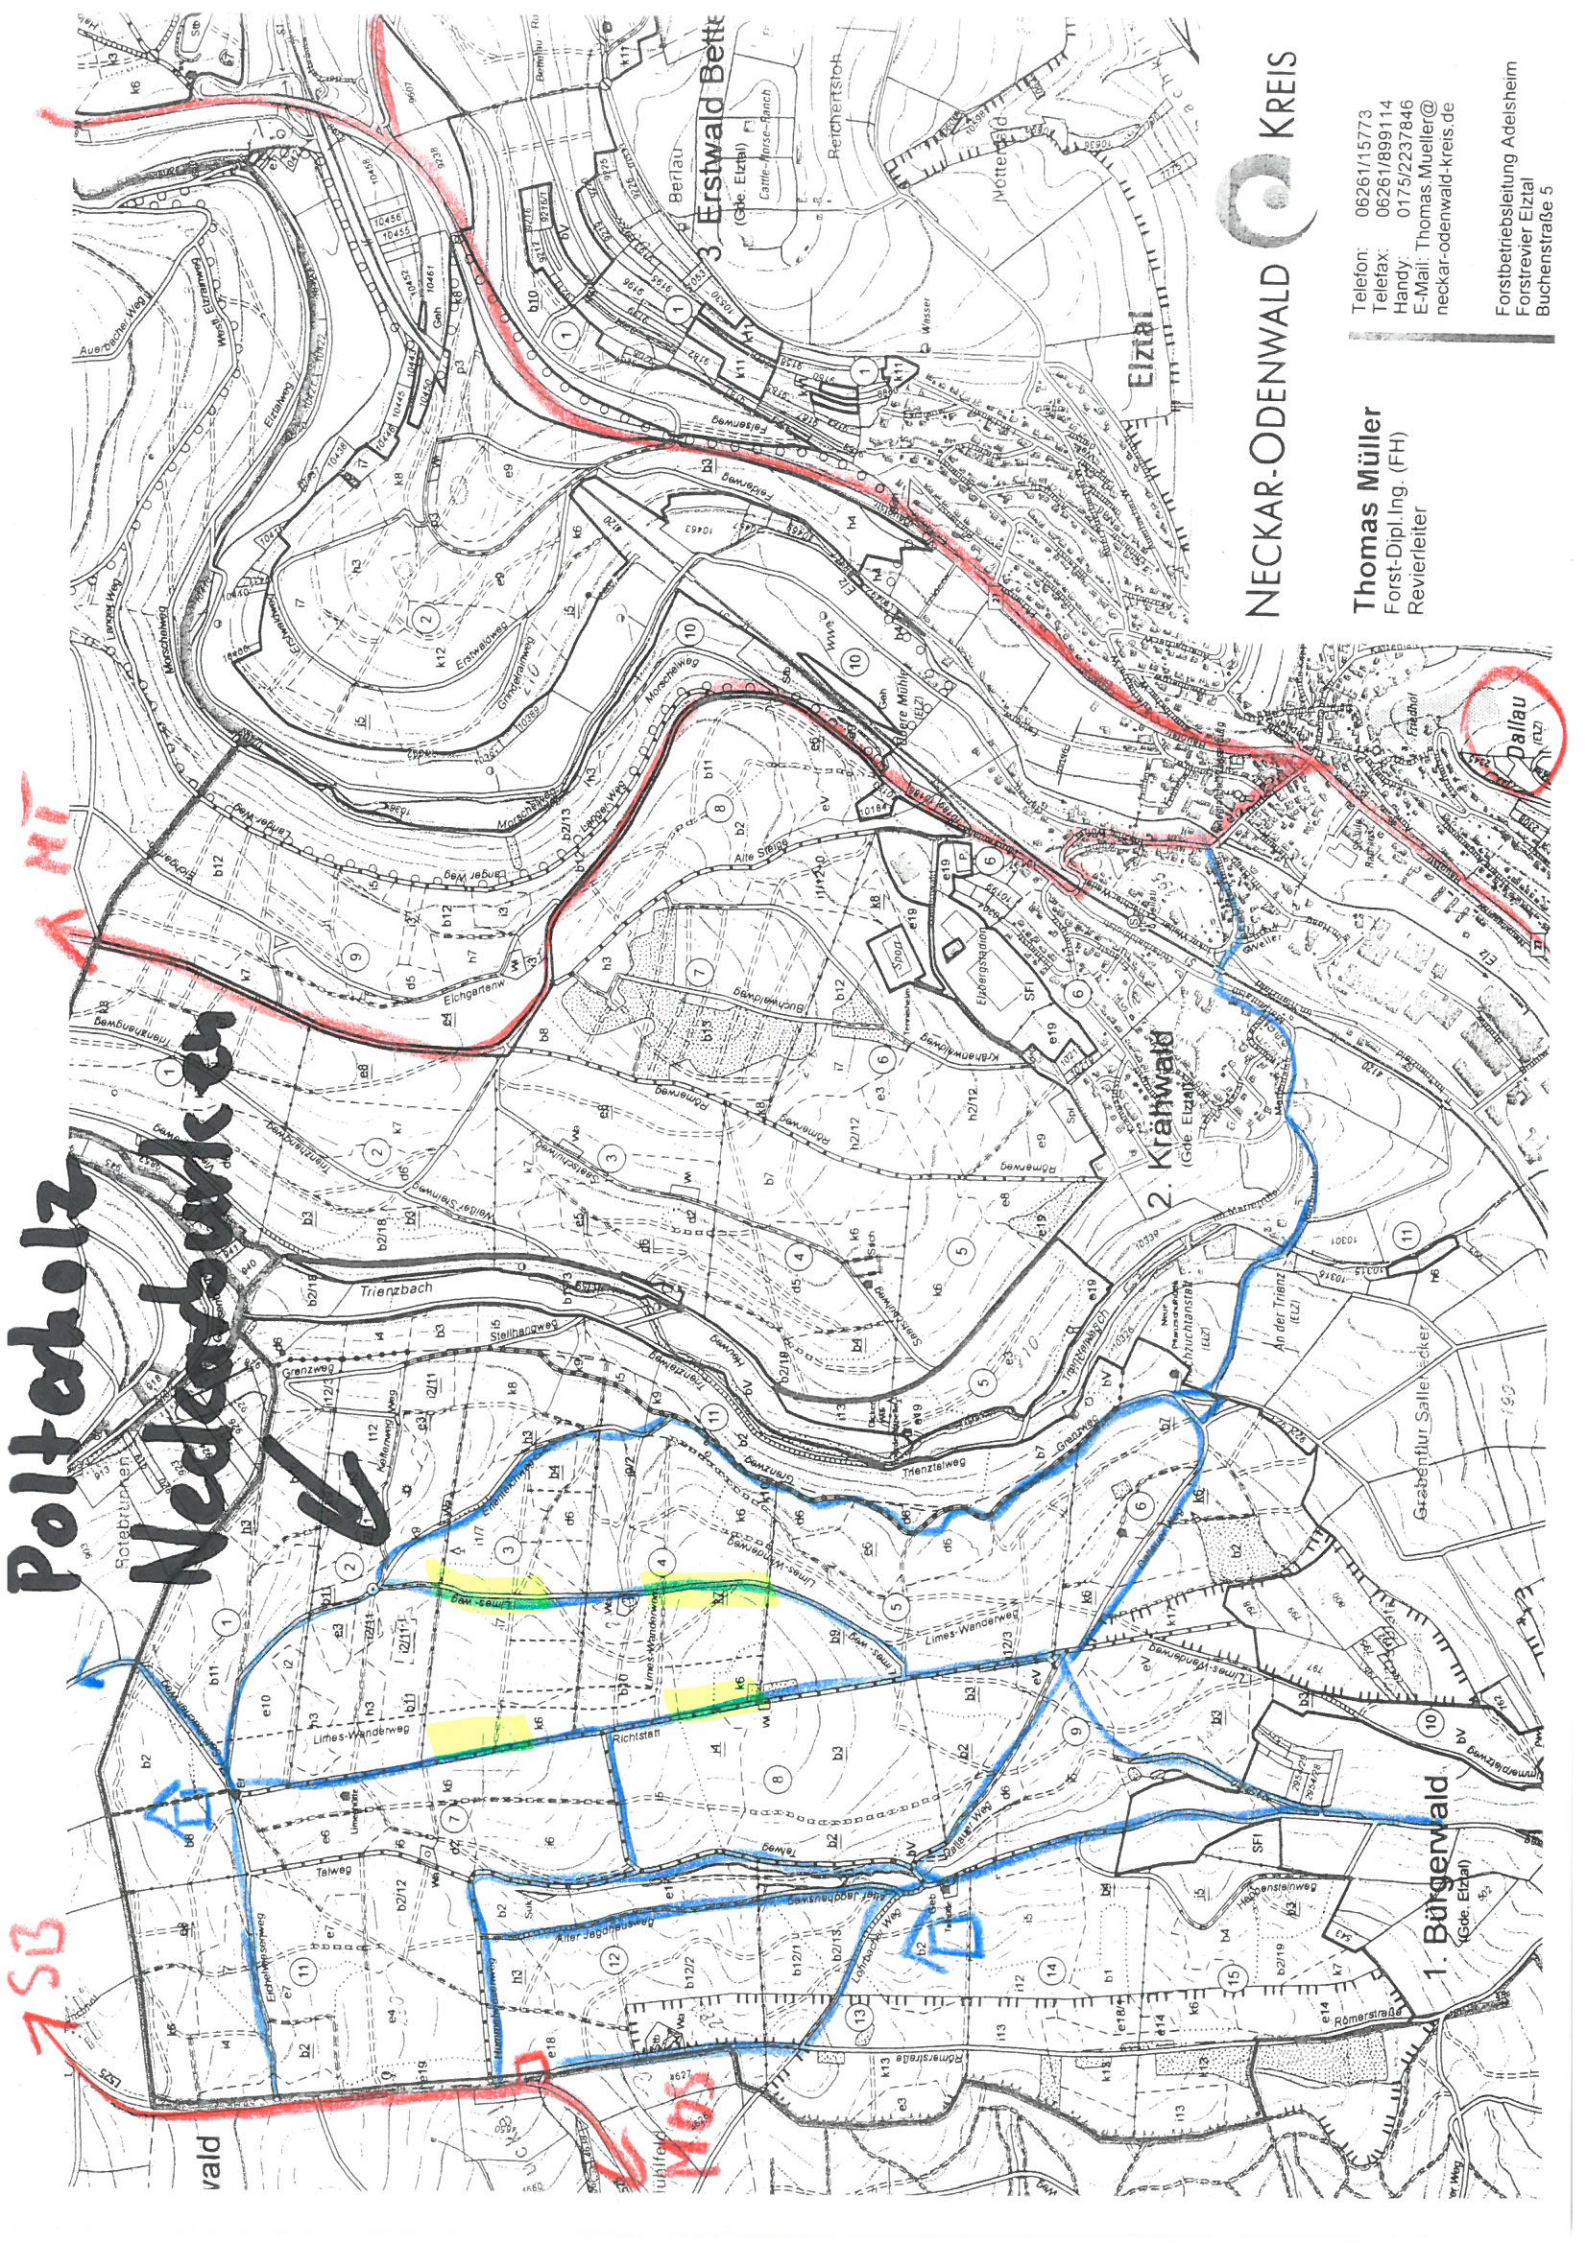

Polterholz Neckarburken

NECKAR-ODENWALD KREIS

Thomas Müller
Forst-Dipl.Ing. (FH)
Revierleiter

Telefon: 06261/15773
Telefax: 06261/899114
Handy: 0175/2237846
E-Mail: Thomas.Mueller@
neckar-odenwald-kreis.de

Forstbetriebsleitung Adelsheim
Forstrevier Eiztal
Buchenstraße 5

1. Bürgerwald
(Gde. Eiztal)

2. Kräutwald
(Gde. Eiztal)

3. Erstwald Bett
(Gde. Eiztal)

Dallau
(ELZ)